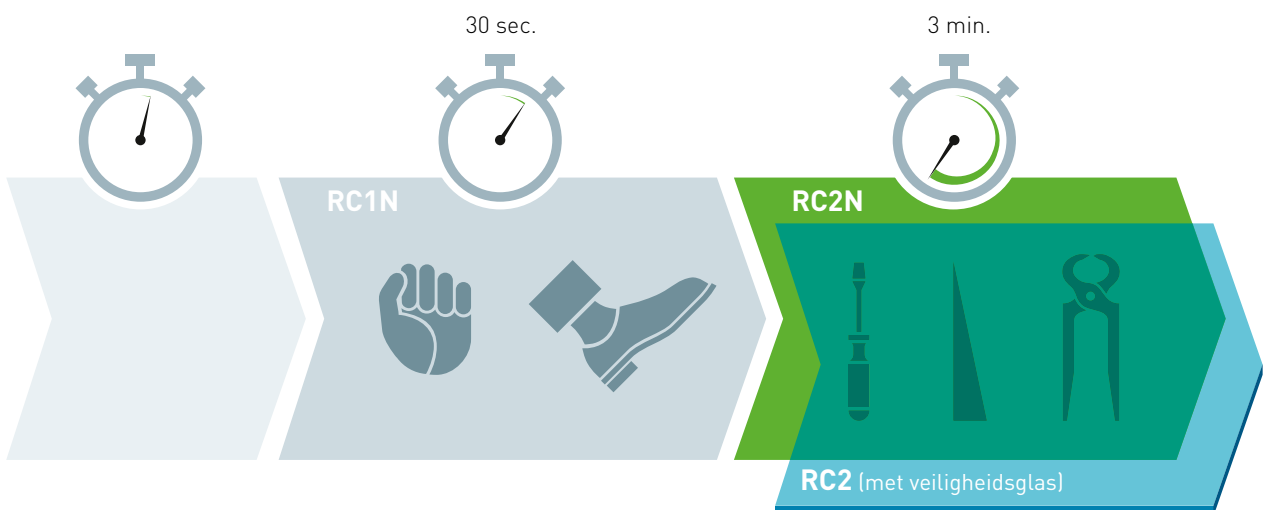

Geniet elke dag van een gerust gevoel, overdag én 's nachts. Met het standaard beslag bieden **ADVANCED** ramen en deuren al een zeer degelijke bescherming tegen inbraakpogingen met gereedschap. In combinatie met een afsluitbare kruk en extra veiligheidsglas kan die bescherming zelfs worden verhoogd tot veiligheidsklasse RC2. Zo investeer je niet alleen in mooie ramen, maar ook in zekerheid, gemoedsrust en een veilig thuis voor de toekomst.