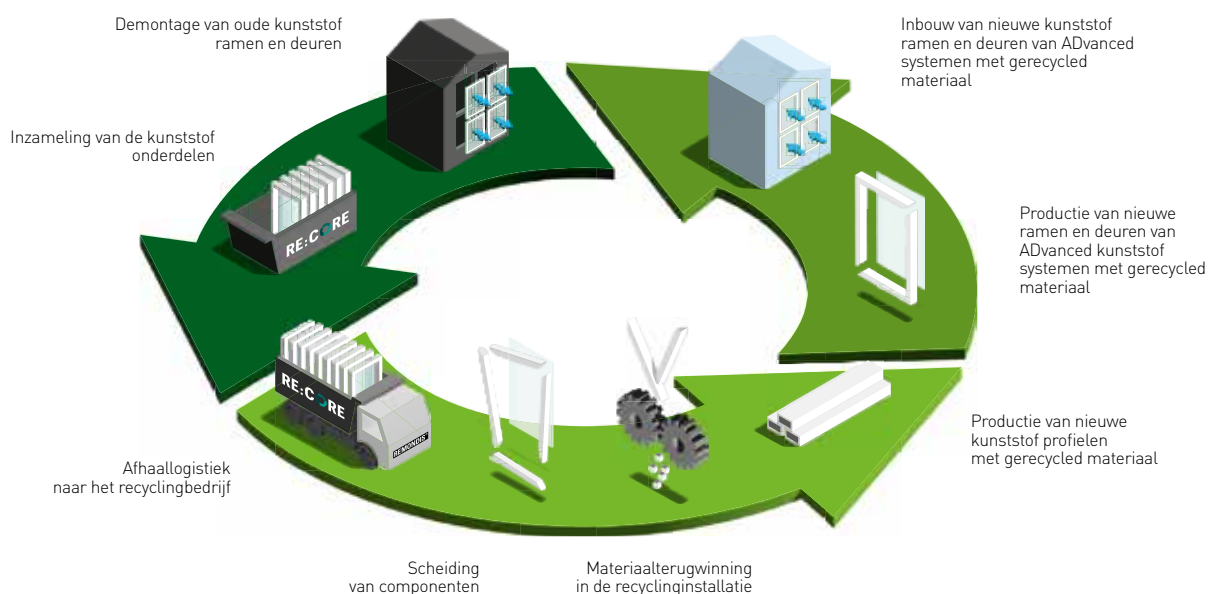

Maar duurzaamheid stopt niet bij recyclage alleen. Dankzij de uitstekende thermische isolatie zijn **ADvanced** ramen ook echte energiebespaarders. Ze helpen het warmteverlies sterk te beperken, zorgen voor lagere kosten voor verwarming en koeling en dragen tegelijk bij aan een comfortabel en aangenaam binnenklimaat.