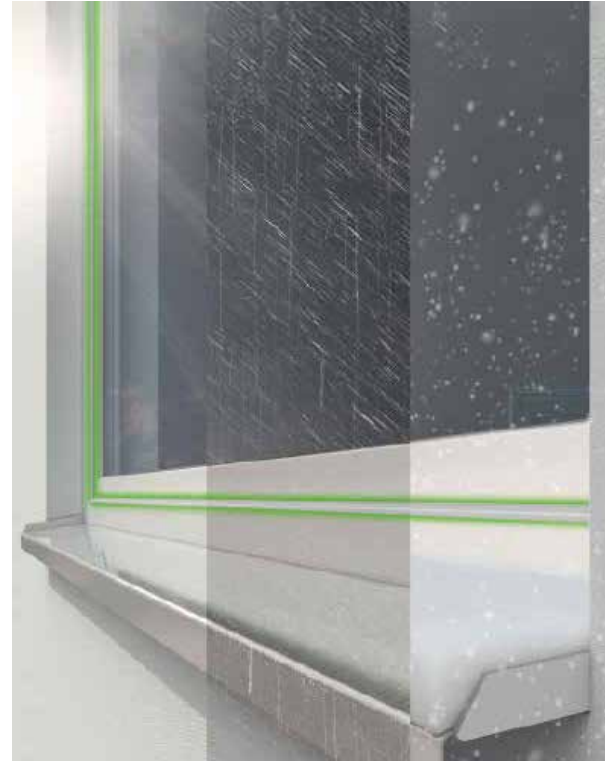

STRAKKE AFWERKING

In de vensterbouw zijn luchtdichtheid, betrouwbaarheid en weerbestendigheid cruciale kwaliteitsfactoren. EPDM-rubber bewijst al meer dan 50 jaar zijn waarde als hoogwaardig afdichtingsmateriaal. Dankzij zijn uitstekende terugveergedrag blijft EPDM langdurig perfect aansluiten, zodat ramen blijvend optimaal afdichten.

De ramen van **Advanced** zijn uitgerust met geavanceerde dichtingstechnologie die ook in de meest kritische zones, zoals de hoeken, maximale prestaties garandeert. Dankzij een hightech productieproces vormen de dichtingen in de hoeken één geheel, wat resulteert in een sterke en duurzame afdichting over het volledige raam.